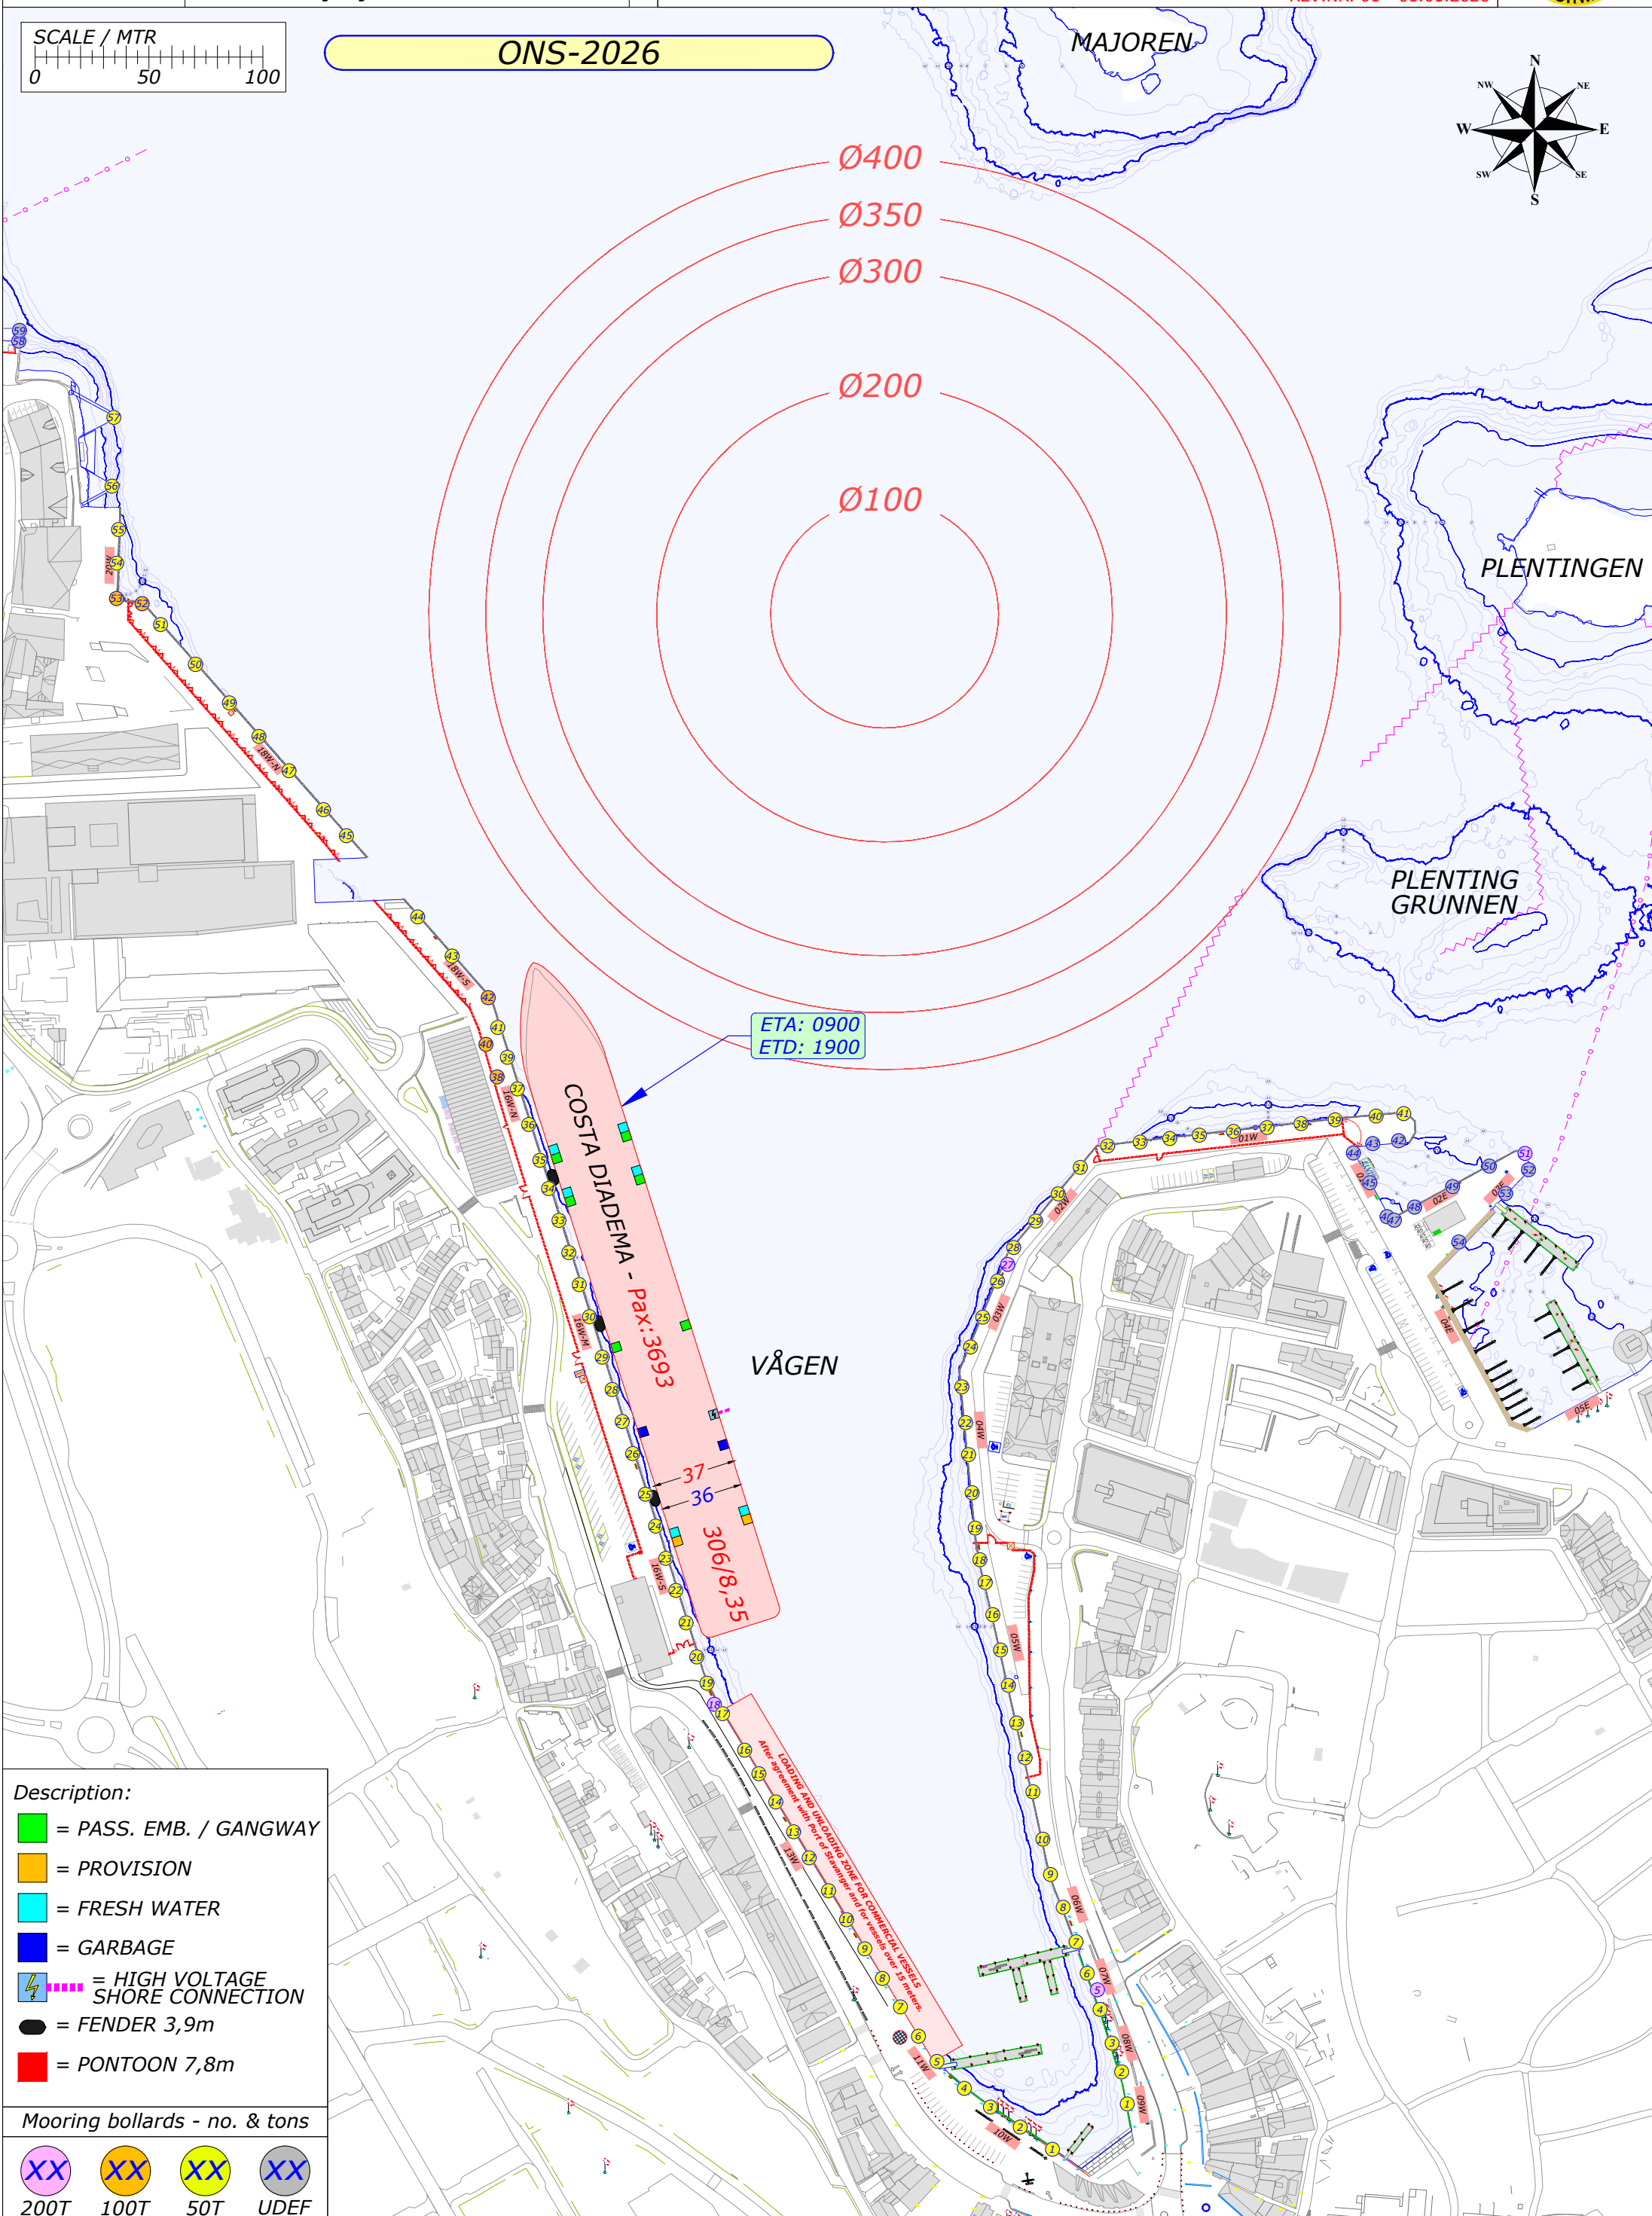

ONS-2026

ETA: 0900
 ETD: 1900

COSTA DIADEMA - Pax: 3693

VÅGEN

37
 36
 306/8,35

- Description:**
- = PASS. EMB. / GANGWAY
 - = PROVISION
 - = FRESH WATER
 - = GARBAGE
 - ⚡ = HIGH VOLTAGE SHORE CONNECTION
 - = FENDER 3,9m
 - = PONTOON 7,8m

- Mooring bollards - no. & tons**
- XX 200T
 - XX 100T
 - XX 50T
 - XX UDEF